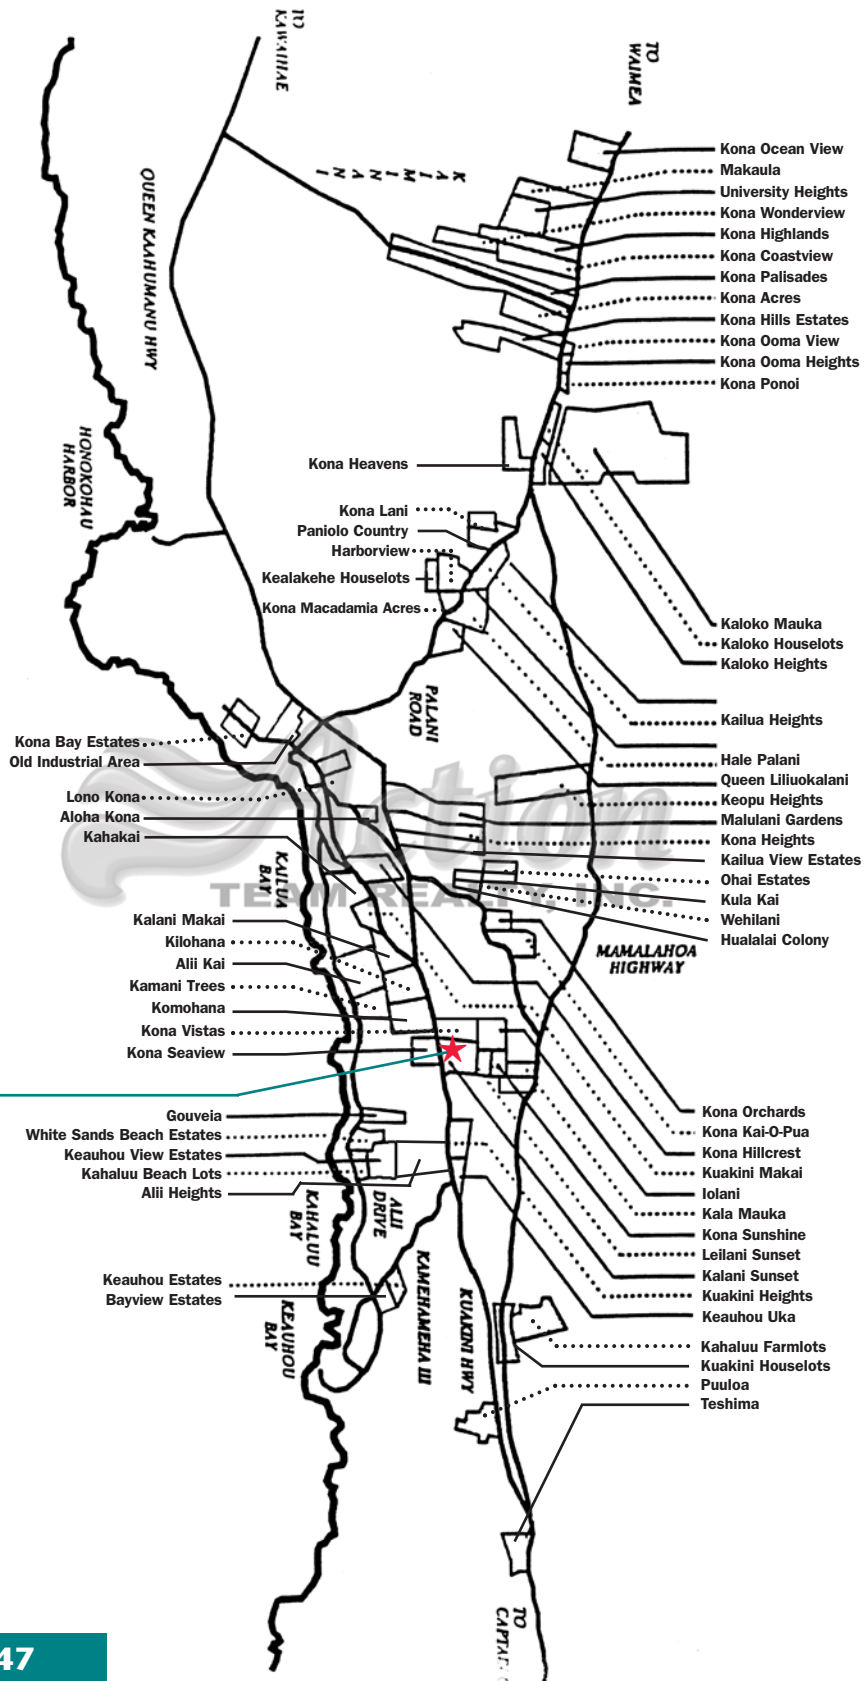

Subdivision Map

TOLL FREE: 800-335-3347
LOCAL: 808-329-8626

1.800.335.3347